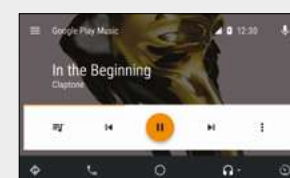

\*Solo in determinati modelli

Panoramica

Navigatore satellitare

Notifiche

Musica

Questo display LCD riproduce dei colori vividi con un'immagine ad alto contrasto e di elevata nitidezza. Dotato di un touch panel di tipo capacitivo completamente nuovo e pannello LCD HD con retroilluminazione a LED bianchi ad alta luminosità e un angolo di visione ampio.