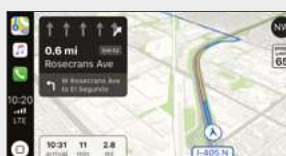

### APPLE CARPLAY™

Apple CarPlay è un modo più sicuro di utilizzare il tuo iPhone in auto. È sufficiente rivolgersi vocalmente a Siri o toccare il display del sintonizzatore per ottenere indicazioni da Apple Maps, effettuare chiamate telefoniche, ascoltare la segreteria telefonica, inviare e ricevere SMS e ascoltare musica, il tutto in modo tale da poter rimanere concentrato sulla strada. Con la versione più recente di iOS (iOS 12.0 e versioni successive), sono anche supportate anche app di navigazione di terze parti come Google Maps™ e Waze™. I nuovi sintonizzatori Wi-Fi KENWOOD ora supportano Apple CarPlay in modalità wireless (è richiesto un telefono compatibile). \*Solo in determinati modelli

Schermata iniziale

Telefono

Apple Maps

Musica