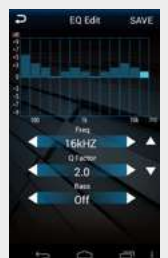

Equalizzazione a 13 bande

13 bande di equalizzazione offrono una regolazione dettagliata della riproduzione audio in modo da adattarla ai propri gusti e ambiente di ascolto. Comandabile dal sintonizzatore e tramite applicazione da smartphone.