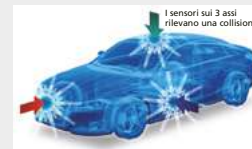

Sensore G incorporato

Quando il sensore G rileva un movimento improvviso, le unità DRV-N520, DRV-830 e DRV-410 salveranno automaticamente e bloccheranno la registrazione per proteggerla dalla cancellazione. Il sensore a 3 assi integrato registra la forza G che indica la direzione e l'intensità del possibile impatto.