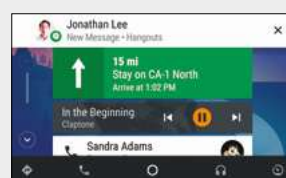

SINTOLETTORI MULTIMEDIALI

PIÙ MODI PER CONNETTERSI

APPLE CARPLAY™

Apple CarPlay è un modo più sicuro di utilizzare il tuo iPhone in auto. È sufficiente rivolgersi vocalmente a Siri o toccare il display del sintonizzatore per ottenere indicazioni da Apple Maps, effettuare chiamate telefoniche, ascoltare la segreteria telefonica, inviare e ricevere SMS e ascoltare musica, il tutto in modo tale da poter rimanere concentrato sulla strada. Con la versione più recente di iOS (iOS 12.0 e versioni successive), sono anche supportate anche app di navigazione di terze parti come Google Maps™ e Waze™. I nuovi sintonizzatori Wi-Fi KENWOOD ora supportano Apple CarPlay in modalità wireless (è richiesto un telefono compatibile). *Solo in determinati modelli

ANDROID AUTO™

Android Auto è stato progettato pensando alla sicurezza, aiutandoti a ridurre al minimo le distrazioni in modo da farti rimanere concentrato sulla strada. I sintonizzatori multimediali KENWOOD abbinano un'interfaccia intuitiva a comandi vocali a un ampio touch screen e una qualità superiore di riproduzione del suono, che li rendono la dotazione perfetta per la tua vita in auto. Con la versione più recente di ANDROID OS (PIE e versioni successive), sono supportate anche Google Maps™ e Waze™. (è richiesto un telefono compatibile).

*Solo in determinati modelli

Notifiche