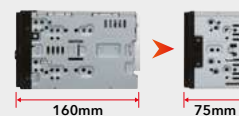

ANDROID USB MIRRORING READY

Collega il tuo smartphone Android tramite connessione USB per ottenere il mirroring del suo display sul tuo sintolettore. Utilizza le tue applicazioni Android con il touch panel del sintolettore.