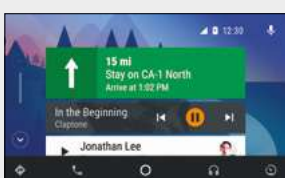

ANDROID AUTO™

Android Auto è stato progettato pensando alla sicurezza, aiutandoti a ridurre al minimo le distrazioni in modo da farti rimanere concentrato sulla strada. I sintonizzatori multimediali KENWOOD abbinano un'interfaccia intuitiva a comandi vocali a un ampio touch screen e una qualità superiore di riproduzione del suono, che li rendono la dotazione perfetta per la tua vita in auto. Con la versione più recente di ANDROID OS (PIE e versioni successive), sono supportate anche Google Maps™ e Waze™. (è richiesto un telefono compatibile).

*Solo in determinati modelli

Panoramica