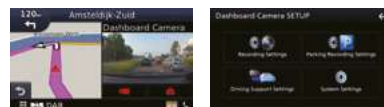

Configurazione della videocamera da cruscotto

Visualizzazione combinata (P in P)