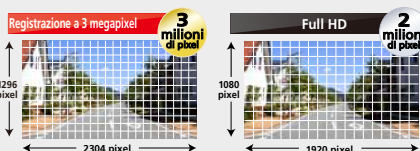

Uscita di corsia

Scontro frontale

Ritardo alla partenza

VIDEOCAMERE DA CRUSCOTTO

Registrazione a 3 megapixel

La registrazione a 3 megapixel fornisce una risoluzione più alta di quella Full HD (1920 x 1080). La registrazione ad alta definizione a 3 megapixel acquisisce un video nitido anche durante la guida.