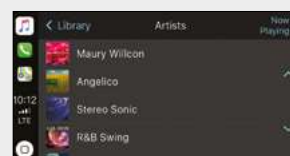

SINTOLETTORI MULTIMEDIALI

PIÙ MODI PER CONNETTERSI

APPLE CARPLAY™

Apple CarPlay è un modo più sicuro di utilizzare il tuo iPhone in auto. È sufficiente rivolgersi vocalmente a Siri o toccare il display del sintonizzatore per ottenere indicazioni da Apple Maps, effettuare chiamate telefoniche, ascoltare la segreteria telefonica, inviare e ricevere SMS e ascoltare musica, il tutto in modo tale da poter rimanere concentrato sulla strada. Con la versione più recente di iOS (iOS 12.0 e versioni successive), sono anche supportate anche app di navigazione di terze parti come Google Maps™ e Waze™. I nuovi sintonizzatori Wi-Fi KENWOOD ora supportano Apple CarPlay in modalità wireless (è richiesto un telefono compatibile). *Solo in determinati modelli

Musica

ANDROID AUTO™

Android Auto è stato progettato pensando alla sicurezza, aiutandoti a ridurre al minimo le distrazioni in modo da farti rimanere concentrato sulla strada. I sintonizzatori multimediali KENWOOD abbinano un'interfaccia intuitiva a comandi vocali a un ampio touch screen e una qualità superiore di riproduzione del suono, che li rendono la dotazione perfetta per la tua vita in auto. Con la versione più recente di ANDROID OS (PIE e versioni successive), sono supportate anche Google Maps™ e Waze™. (è richiesto un telefono compatibile).

*Solo in determinati modelli