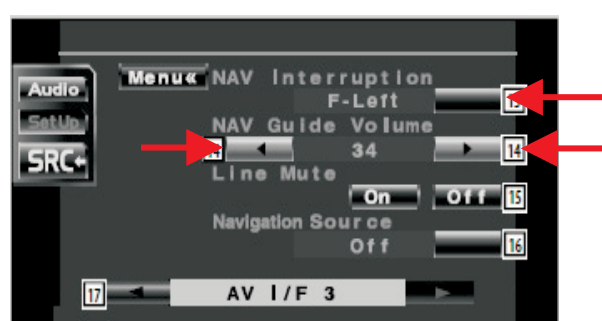

Regolazione volume navigatore KNA-G520

Regolazione volume navigazione DDX6027, DDX6029, KVT-627DVD, KVT-727DVD

(estratto dal manuale di istruzioni)

Premere "Set Up"

Premere due volte il tasto >
per entrare nella pagina AV I/F 3

Regolare il volume con i tasti < o > alla voce
NAV Guide Volume

Impostare ALL se si vuole avere l'audio
su entrambi gli altoparlanti frontali