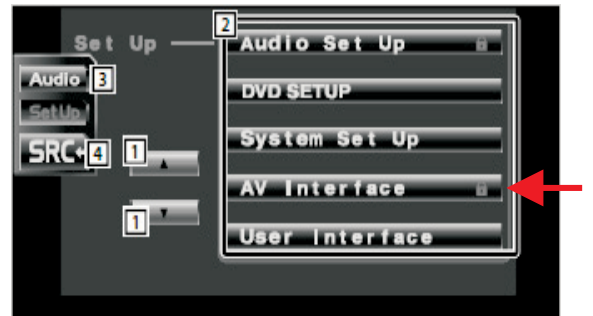

Regolazione volume navigatore KNA-G520

Regolazione volume navigazione DDX6027, DDX6029, KVT-627DVD, KVT-727DVD

(estratto dal manuale di istruzioni)

Premere "Set Up"

Premere due volte il tasto >
per entrare nella pagina AV I/F 3

Regolare il volume con i tasti < o > alla voce
NAV Guide Volume

Impostare ALL se si vuole avere l'audio
su entrambi gli altoparlanti frontali