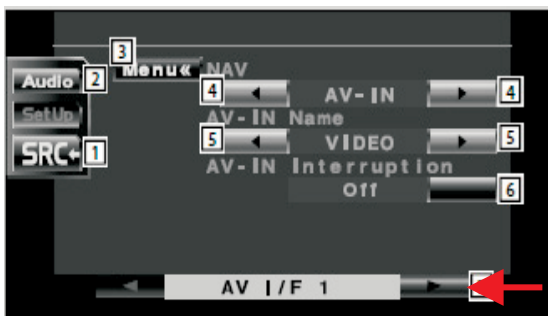

Regolazione volume navigatore KNA-G520

Regolazione volume navigazione DDX6027, DDX6029, KVT-627DVD, KVT-727DVD

(estratto dal manuale di istruzioni)

Premere "Set Up"

Premere due volte il tasto >
per entrare nella pagina AV I/F 3

Regolare il volume con i tasti < o > alla voce
NAV Guide Volume

Impostare ALL se si vuole avere l'audio
su entrambi gli altoparlanti frontali