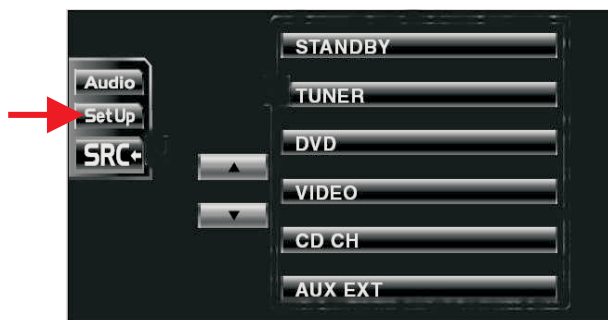

Regolazione volume navigatore KNA-G520

Regolazione volume navigazione DDX6027, DDX6029, KVT-627DVD, KVT-727DVD

(estratto dal manuale di istruzioni)

Premere "Set Up"

Premere due volte il tasto >
per entrare nella pagina AV I/F 3

Regolare il volume con i tasti < o > alla voce
NAV Guide Volume

Impostare ALL se si vuole avere l'audio
su entrambi gli altoparlanti frontali