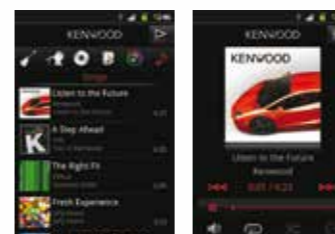

DESIGN ESCLUSIVO

I lettori KDC-U41R e KDC-U31R vantano un design armonioso che colpisce a prima vista. Il display fluorescente (FL) di colore azzurro è molto elegante. La forma inclinata, i pulsanti fluorescenti e l'illuminazione originale creano un'atmosfera straordinaria di notte.

TASTO SEARCH AND RETURN

Con il tasto Search è facile trovare i propri brani preferiti. In qualsiasi momento l'utente può tornare indietro di una posizione semplicemente premendo il tasto Return.

KDC-U31R

Organizza la tua musica con l'APP gratuita Kenwood Music Control reperibile su Google Play. Collegando lo smartphone Android™ a un sintolettore CD Kenwood con un cavo USB è possibile controllare la riproduzione della musica dal lettore CD.