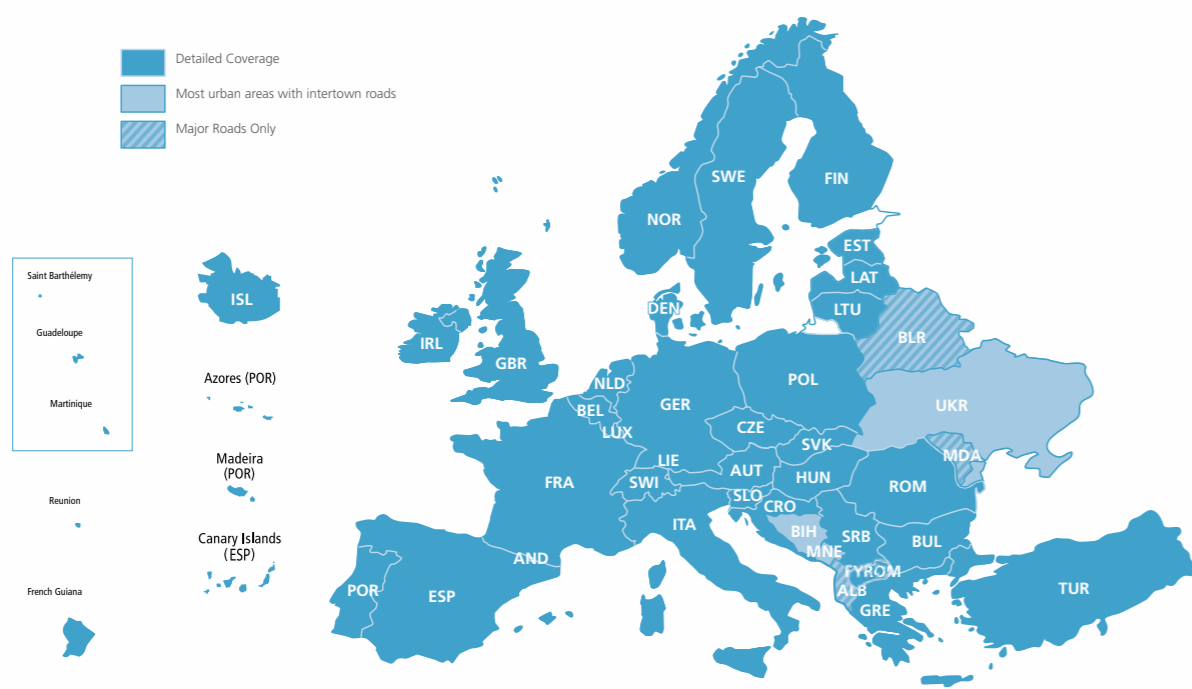

3D Building

3D Terrain

FRONTALINO PARZIALMENTE ESTRAIBILE

I sistemi di navigazione DNX5230DAB e DNX5230BT presentano un frontalino parzialmente estraibile, che offre una garanzia antifurto ed è facile da trasportare.

NAVIGAZIONE

LA ROTTA PERFETTA

COPERTURA MAPPE

Per non rischiare di perderti usando vecchie mappe, tieniti sempre aggiornato: scarica le ultime versioni online sulla scheda SD o sulla memoria USB e caricale sul tuo sistema di navigazione. Le mappe comprendono Andorra, Austria, Belgio, Città del Vaticano, Croazia, Danimarca, Estonia, Finlandia, Francia, Germania, Gibilterra, Grecia, Islanda, Italia, Kosovo, Lettonia, Lituania, Liechtenstein, Lussemburgo, Monaco, Montenegro, Norvegia, Paesi Bassi, Polonia, Portogallo, Regno Unito, Repubblica Ceca, Repubblica di Macedonia, Repubblica d'Irlanda, San Marino, Serbia, Slovacchia, Slovenia, Spagna, Svezia, Svizzera, Turchia, Ucraina, Ungheria.