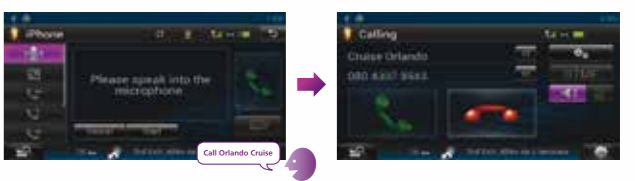

INTERNET BROWSER

Il browser nel menù permette di navigare su Internet in qualsiasi momento.

SINCRONIZZAZIONE CON IPHONE

Quest'anno Kenwood ha ottimizzato la sincronizzazione con l'iPhone. La connessione automatica al Bluetooth, il controllo vocale con Siri e la modalità APP per iPhone consentono di sfruttare tutte le funzionalità dell'iPhone.

iPhone APP Mode.

Con la modalità APP per iPhone puoi sfruttare molte applicazioni. La modalità APP consente all'unità principale di riprodurre file audio and video, e offre controlli per varie applicazioni.

Connessione automatica al Bluetooth.

Collegando l'iPhone al DNN9230DAB tramite cavo USB, l'unità rileva e connette automaticamente l'iPhone al Bluetooth.

Controllo vocale con Siri.

Collegando l'iPhone al DNN9230DAB, è possibile attivare la funzione Siri e parlare attraverso il microfono integrato semplicemente premendo il tasto "Voce".