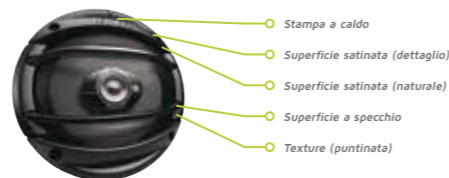

TABELLA SUBWOOFER CONSIGLIATI

SPEAKER	Rated Power	Serie X			Serie Regular			Serie Entry		
		KAC-X1D	XR400-4	KAC-X5D	KAC-7204	KAC-8405	KAC-5205	KAC-7405	KAC-6405	KAC-6203
Potenza nominale a 4 ohm			75W			60W	60W	60W	40W	
Potenza nominale a 2 ohm			100W			90W	75W	90W	60W	
Serie X	XR-1800P	110W	OTTIMO							
	KFC-X712	80W	OTTIMO							
	KFC-X693	130W	BUONO							
	KFC-X173	80W				BUONO				
Serie Regular	KFC-S703P	80W				OTTIMO	BUONO	BUONO		
	KFC-S1794	70W				OTTIMO	BUONO	BUONO		
	KFC-S1694	70W				OTTIMO	BUONO	BUONO		
	KFC-S6994	120W				OTTIMO		BUONO		
	KFC-S6984	110W				OTTIMO		BUONO		
	KFC-S6974	100W				OTTIMO		BUONO		
	KFC-M1634A	60W						OTTIMO	BUONO	
Serie Entry	KFC-M6944A	110W					BUONO	BUONO		
	KFC-M6934A	80W					OTTIMO	BUONO		

2) NON impostare al massimo la sensibilità di ingresso dell'amplificatore, e impostarla sempre in modo da farla corrispondere al livello pre-uscita dell'unità audio combinata

Se queste due regole non vengono seguite, l'amplificatore emetterà segnali distorti, con il conseguente danneggiamento degli speaker.

Modello	Dimensioni	Potenza di picco	Potenza nominale	Sensibilità	Impedenza	Risposta in frequenza	Peso del Magnete	Profondità di montaggio
KFC-M6944A	6"x9"	450W	4ohm 110W	87dB/W/m	4 ohm	63Hz - 20kHz	330g	78mm
KFC-M6934A	6"x9"	360W	4ohm 80W	88.5dB/W/m	4 ohm	63Hz - 20kHz	290g	78mm
KFC-M1634A	160mm	270W	4ohm 60W	87dB/W/m	4 ohm	90Hz - 21kHz	220g	45.5mm
KFC-E1764	170mm	200W	4ohm 35W	92dB/W/m	4 ohm	30Hz - 22kHz	150g	44.5mm
KFC-E1364	130mm	150W	4ohm 28W	91dB/W/m	4 ohm	40Hz - 22kHz	125g	44.6mm
KFC-E1064	100mm	120W	4ohm 20W	90dB/W/m	4 ohm	45Hz - 22kHz	100g	41.9mm
KFC-E1754	170mm	180W	4ohm 35W	92dB/W/m	4 ohm	30Hz - 20kHz	150g	44.5mm
KFC-E1354	130mm	140W	4ohm 28W	91dB/W/m	4 ohm	40Hz - 20kHz	125g	44.6mm
KFC-E1054	100mm	110W	4ohm 20W	90dB/W/m	4 ohm	45Hz - 20kHz	100g	41.9mm

Modello	Dimensioni	Potenza di picco	Potenza nominale	Sensibilità	Impedenza	Risposta in frequenza	Peso del Magnete	Profondità di montaggio
KFC-E1764C	170mm	200W	4ohm 35W	92dB/W/m	4 ohm	30Hz - 22kHz	150g	45.5mm
KFC-E1364C	130mm	150W	4ohm 28W	91dB/W/m	4 ohm	40Hz - 22kHz	125g	44.6mm
KFC-E1064C	100mm	120W	4ohm 20W	90dB/W/m	4 ohm	45Hz - 22kHz	100g	41.9mm
KFC-E1754C	170mm	180W	4ohm 35W	92dB/W/m	4 ohm	30Hz - 20kHz	150g	44.5mm
KFC-E1354C	130mm	140W	4ohm 28W	91dB/W/m	4 ohm	40Hz - 20kHz	125g	44.6mm
KFC-E1054C	100mm	110W	4ohm 20W	90dB/W/m	4 ohm	45Hz - 20kHz	100g	41.9mm
KFC-S6894C	6"x8"	240W	4ohm 80W	87dB/W/m	4 ohm	63Hz - 22kHz	222g	60mm
KFC-S5794C	5"x7"	220W	4ohm 75W	87dB/W/m	4 ohm	63Hz - 22kHz	178g	52mm