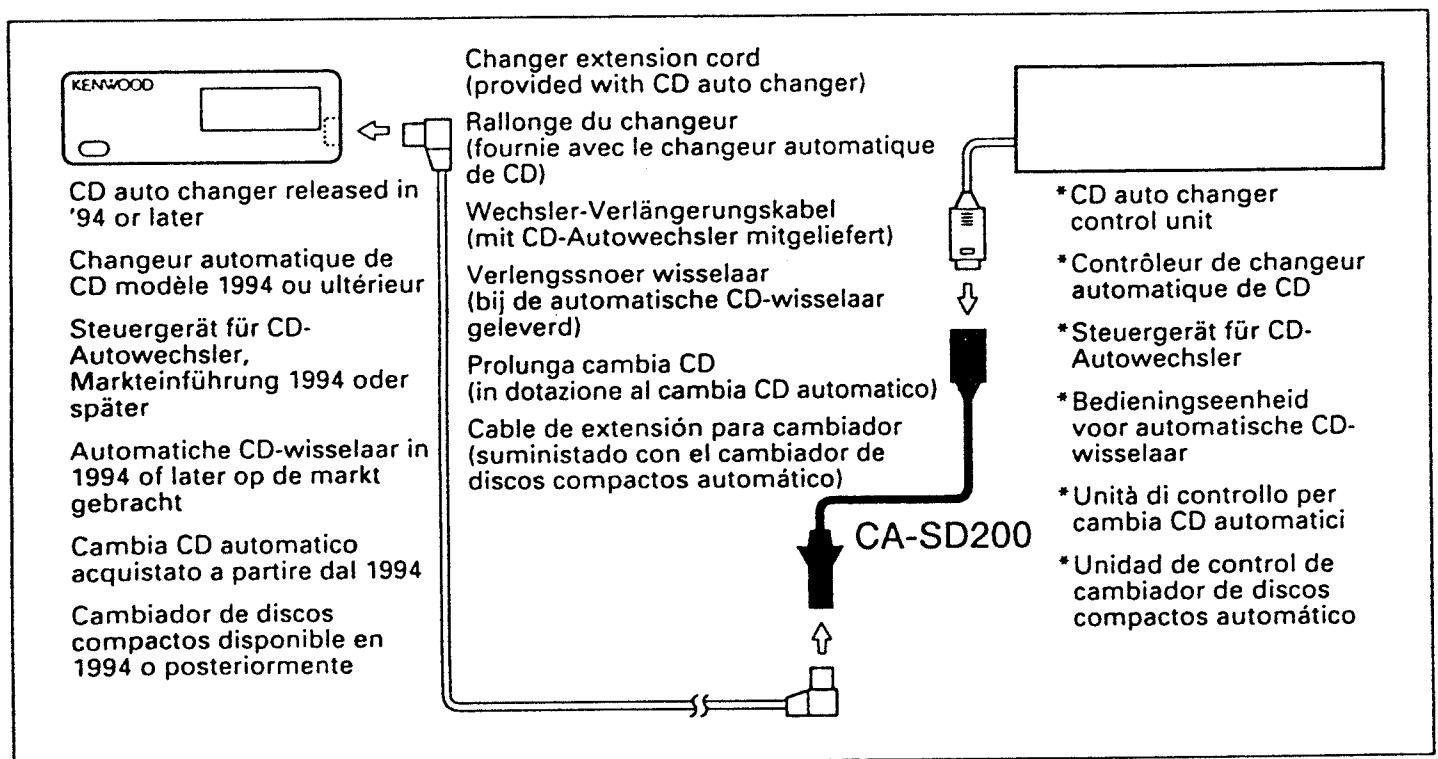

CA-SD200

INSTRUCTION MANUAL

KENWOOD

KENWOOD CORPORATION

©PRINTED IN JAPAN B64-0367-00(W)
94/12 11 10 9 8 7 6 5 4 3 2 1

- The CA-SD200 is a converter cord for use in connecting one of the CD auto changer control units* listed on the back page to a CD auto changer released in '94 or later.
- Le CA-SD200 est un cordon de conversion permettant de raccorder l'un des contrôleurs de changeur automatique de CD* (voir liste au verso) à un changeur automatique de disque de modèle 1994 ou ultérieur.
- Das CA-SD200 ist ein Wandlerkabel zum Verbinden eines der auf der Rückseite aufgeführten Steuergeräte für CD-Autowechsler* mit einem Steuergerät für CD-Autowechsler, die 1994 oder später auf den Markt kommen.
- De CA-SD200 is een adaptersnoer voor het aansluiten van een van de op de laatste bladzijde aangegeven automatische CD-wisselaars* met een bedieningseenheid voor automatische CD-wisselaars die in 1994 of later op de markt is (wordt) gebracht.
- Il CA-SD200 è un cavo per collegare un'unità di controllo per cambia CD automatici* fra quelle elencate sul retro di questa pagina a un cambia CD automatico acquistato a partire dal 1994.
- El CA-SD200 es un cable convertidor que se usará para conectar una de las unidades de control de cambiador de discos compactos automático* de la página posterior a una unidad de control de cambiador de discos compactos automático de 1994 o posterior.

- *Applied CD Auto Changer Control Unit
- *Contrôleur de changeur automatique de CD correspondant
- *Derzeitiges CD-Autowechsler-Steuergerät
- *Van toepassing zijnde bedieningseenheden voor automatische CD-wisselaars
- *Unità di controllo del cambiatore automatico CD applicata
- *Unidad de control de cambiador de discos compactos automático actual