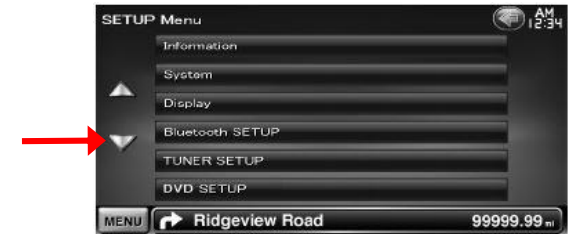

Regolazione per il seguente sintomonitor: DDX8024BT

Premere la freccia in basso per visualizzare Navigation SETUP