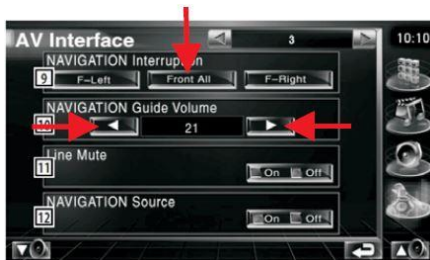

La regolazione di volume delle indicazioni vocali del navigatore, sono disponibili in due distinte posizioni, la prima nelle impostazioni del navigatore e la seconda nelle impostazioni del sintomonitor, è possibile anche utilizzare entrambe le regolazioni, per impostare il livello di volume desiderato.

Nelle impostazioni del navigatore, la regolazione si trova nella pagina principale:

Regolazione per i seguenti sintomonitor:  
 DDX6029; DDX7029; DDX8029; DDX8022BT; DDX5022; DDX5024  
 KVT-729DVD; KVT-829DVD; KVT-522DVD; KVT-524DVD