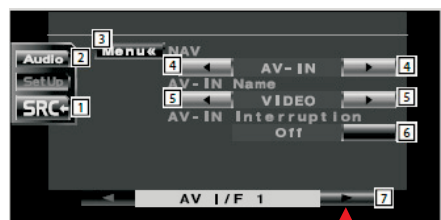

Regolazione volume navigatore KNA-DV3200

Selezionare il tasto appropriato per impostare il volume tra **1** (minimo) e **7** (massimo).

Off : Viene silenziata l'uscita sonora.

Impostazione DDX6027, KVT-627DVD KVT-727DVD

(estratto dal manuale di istruzioni)

Premere
"Set Up"

Selezionare AV interface

Premere due volte il tasto > per entrare nella pagina AV I/F 3

Regolare il volume con i tasti < o > alla voce NAV Guide Volume