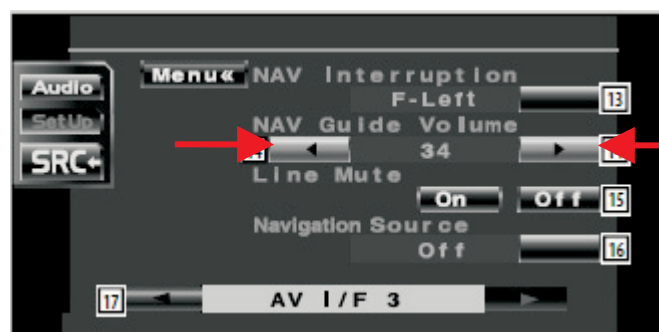

Regolazione volume navigatore KNA-DV3200

Selezionare il tasto appropriato per impostare il volume tra **1** (minimo) e **7** (massimo).

Off : Viene silenziata l'uscita sonora.

Impostazione DDX6027, KVT-627DVD KVT-727DVD

(estratto dal manuale di istruzioni)

Premere
"Set Up"

Selezionare AV interface

Premere due volte il tasto > per entrare nella pagina AV I/F 3

Regolare il volume con i tasti < o > alla voce NAV Guide Volume