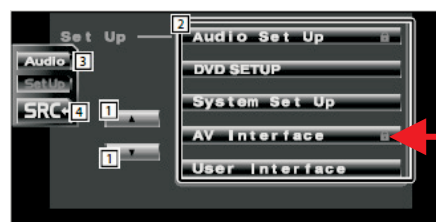

Regolazione volume navigatore KNA-DV3200

Selezionare il tasto appropriato per impostare il volume tra **1** (minimo) e **7** (massimo).

Off : Viene silenziata l'uscita sonora.

Impostazione DDX6027, KVT-627DVD KVT-727DVD

(estratto dal manuale di istruzioni)

Premere
"Set Up"

Selezionare AV interface

Premere due volte il tasto > per entrare nella pagina AV I/F 3

Regolare il volume con i tasti < o > alla voce NAV Guide Volume