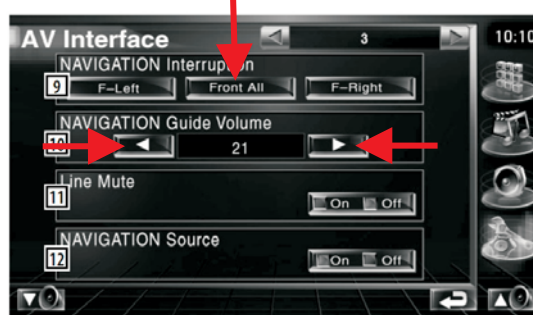

## Regolazione volume navigazione DDX7029, DDX8029, KVT-729DVD, KVT-829DVD

(estratto dal manuale di istruzioni)

Premere "Set Up"

Selezionare AV interface

Impostare F-ALL se si vuole avere l'audio su entrambi gli altoparlanti frontali

Premere due volte il tasto > per entrare nella pagina AV I/F 3

Regolare il volume con i tasti < o > alla voce NAV Guide Volume